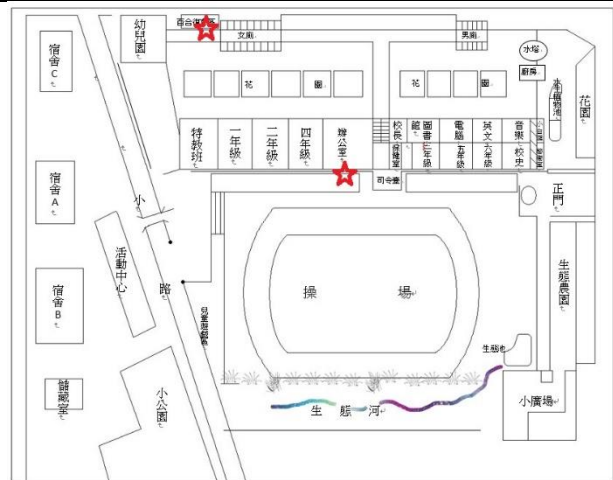

# 斜紋貓蛛

斜紋貓蛛號稱「灌叢遊俠」，不結網四處遊蕩捕獵或靜靜等候一擊必殺。在校園中兩次目擊經驗，都是同學發現，第一次是在溫室內的植物葉子上，另一次是同學在大花咸豐草上看到抓來給我。除了胸腹背面的花紋外，貓蛛屬還有一個身體特徵就是腳上布滿長刺，仔細看起來有點嚇人，幸好牠是小型蜘蛛，體長只有 8-11mm，腳上長刺據說也是軟的，看牠在草花上懸著蛛絲爬上爬下，還是覺得可愛多於可怕。

2024/01/24 溫室內

2024/01/24 溫室內

2024/03/05 教室前花園

發現地點