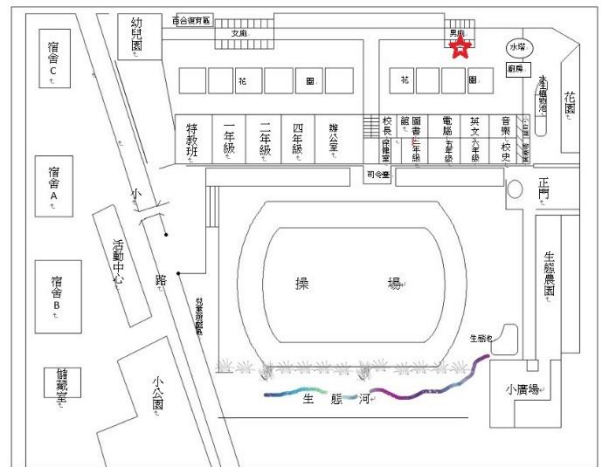

這是一個報導校園蜘蛛生態的園地，
未來將不定期發刊，歡迎大家共同來豐富
對校園蜘蛛的認識！

劉致榮

平小蛛事報導

No.9 2024/3/14 出刊

上位蝶蛛

第一次看到這隻蜘蛛是晚上六點鐘在男廁洗手台檯面上，牠兩隻前腳像是龍蝦的螯，令人印象深刻!當時剛剛開始觀察蜘蛛，一時找不到這隻蜘蛛叫做什麼名字，後來我加入了臉書社團-台灣蛛式會社，在上面貼出照片，也很快得到解答，再從網站上尋獲介紹資料，是蠅虎科蝶蛛屬的不結網蜘蛛，分布於低海拔山區，喜歡棲息人工建物或柵欄的隙縫裡，習性隱密，並不常見。我在學校也只見過兩次，第二次也是在男廁看到，可能是同一隻。

2023/10/20 男廁洗手台檯面上

2023/10/31 男廁洗手台檯面上

2023/10/31 頭部前面一對像戴著拳擊手套的觸肢，代表牠是公的。

發現地點