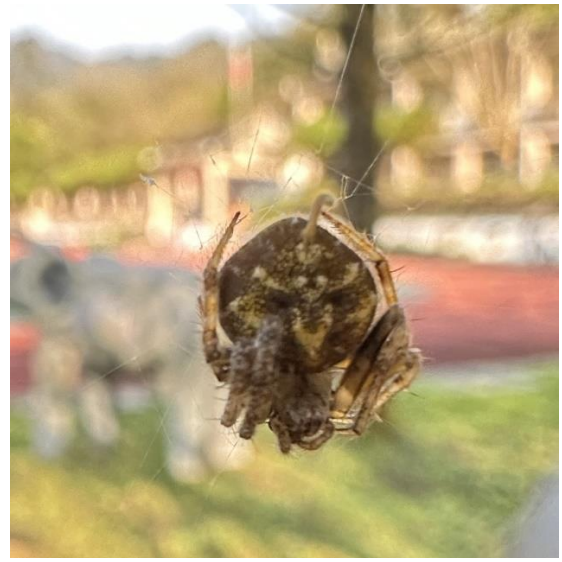

這是一個報導校園蜘蛛生態的園地，  
未來將不定期發刊，歡迎大家共同來豐富  
對校園蜘蛛的認識！

劉致榮

# 拉克氏尾蛛

這隻像天線寶寶的蜘蛛，為校園的蜘蛛調查帶來樂趣，但目前只在清晨校園陽光照耀的原生種樹林裡看過一次，可能是牠主要在晚上結圓形網，白天會將網破壞躲藏於葉下，才不易發現。雌蛛體長 6-8mm，有護卵的行為，卵囊由極細的絲絨覆蓋置於葉上。腹端具長尾突，停棲時身體平貼葉面，尾突上舉，像根天線，是本種特徵。

2024/03/05 在操場旁的生態農園

2024/03/05 在操場旁的生態農園